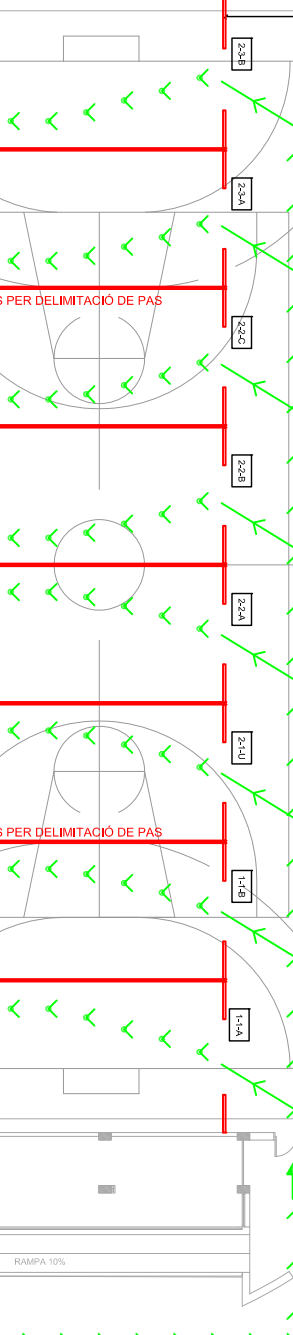

AFORAMENT MÀXIM PISTA PAVELLÓ  
350 PERSONES + membres de les taules

SORTIDA EMERGENCIA

PERSONAL DE CONTROL

ESPAI PER CABINES DE VIATJOS

ENTRADA CONTROL  
D'ACCÉS PAVELLÓ

PERSONAL DE CONTROL

INFORMACIÓ  
TAULES

RETORN CUA ACCÉS PAVELLÓ

PERSONAL DE CONTROL

DESVIAMENT CUA DACCÉS PAVELLÓ  
PER INFORMACIÓ DE TAULES

PERSONAL DE CONTROL

CUA DACCÉS PAVELLÓ

PERSONAL DE CONTROL

RECORREGUT DE SORTIDA

RECORREGUT DE SORTIDA

RECORREGUT D'ENTRADA

CINTES PER DELIMITACIÓ DE PAS

CINTES PER DELIMITACIÓ DE PAS

CINTES PER DELIMITACIÓ DE PAS

CINTES PER DELIMITACIÓ DE PAS

CARRER DE SALVADOR ESPRIU