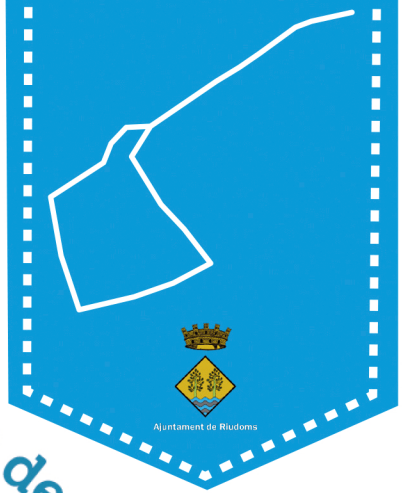

RUTA 1

DISTÀNCIA: 1Km

Riera de Maspujols

Camí de les Passadisses

lota

lins

SOU AQUI!