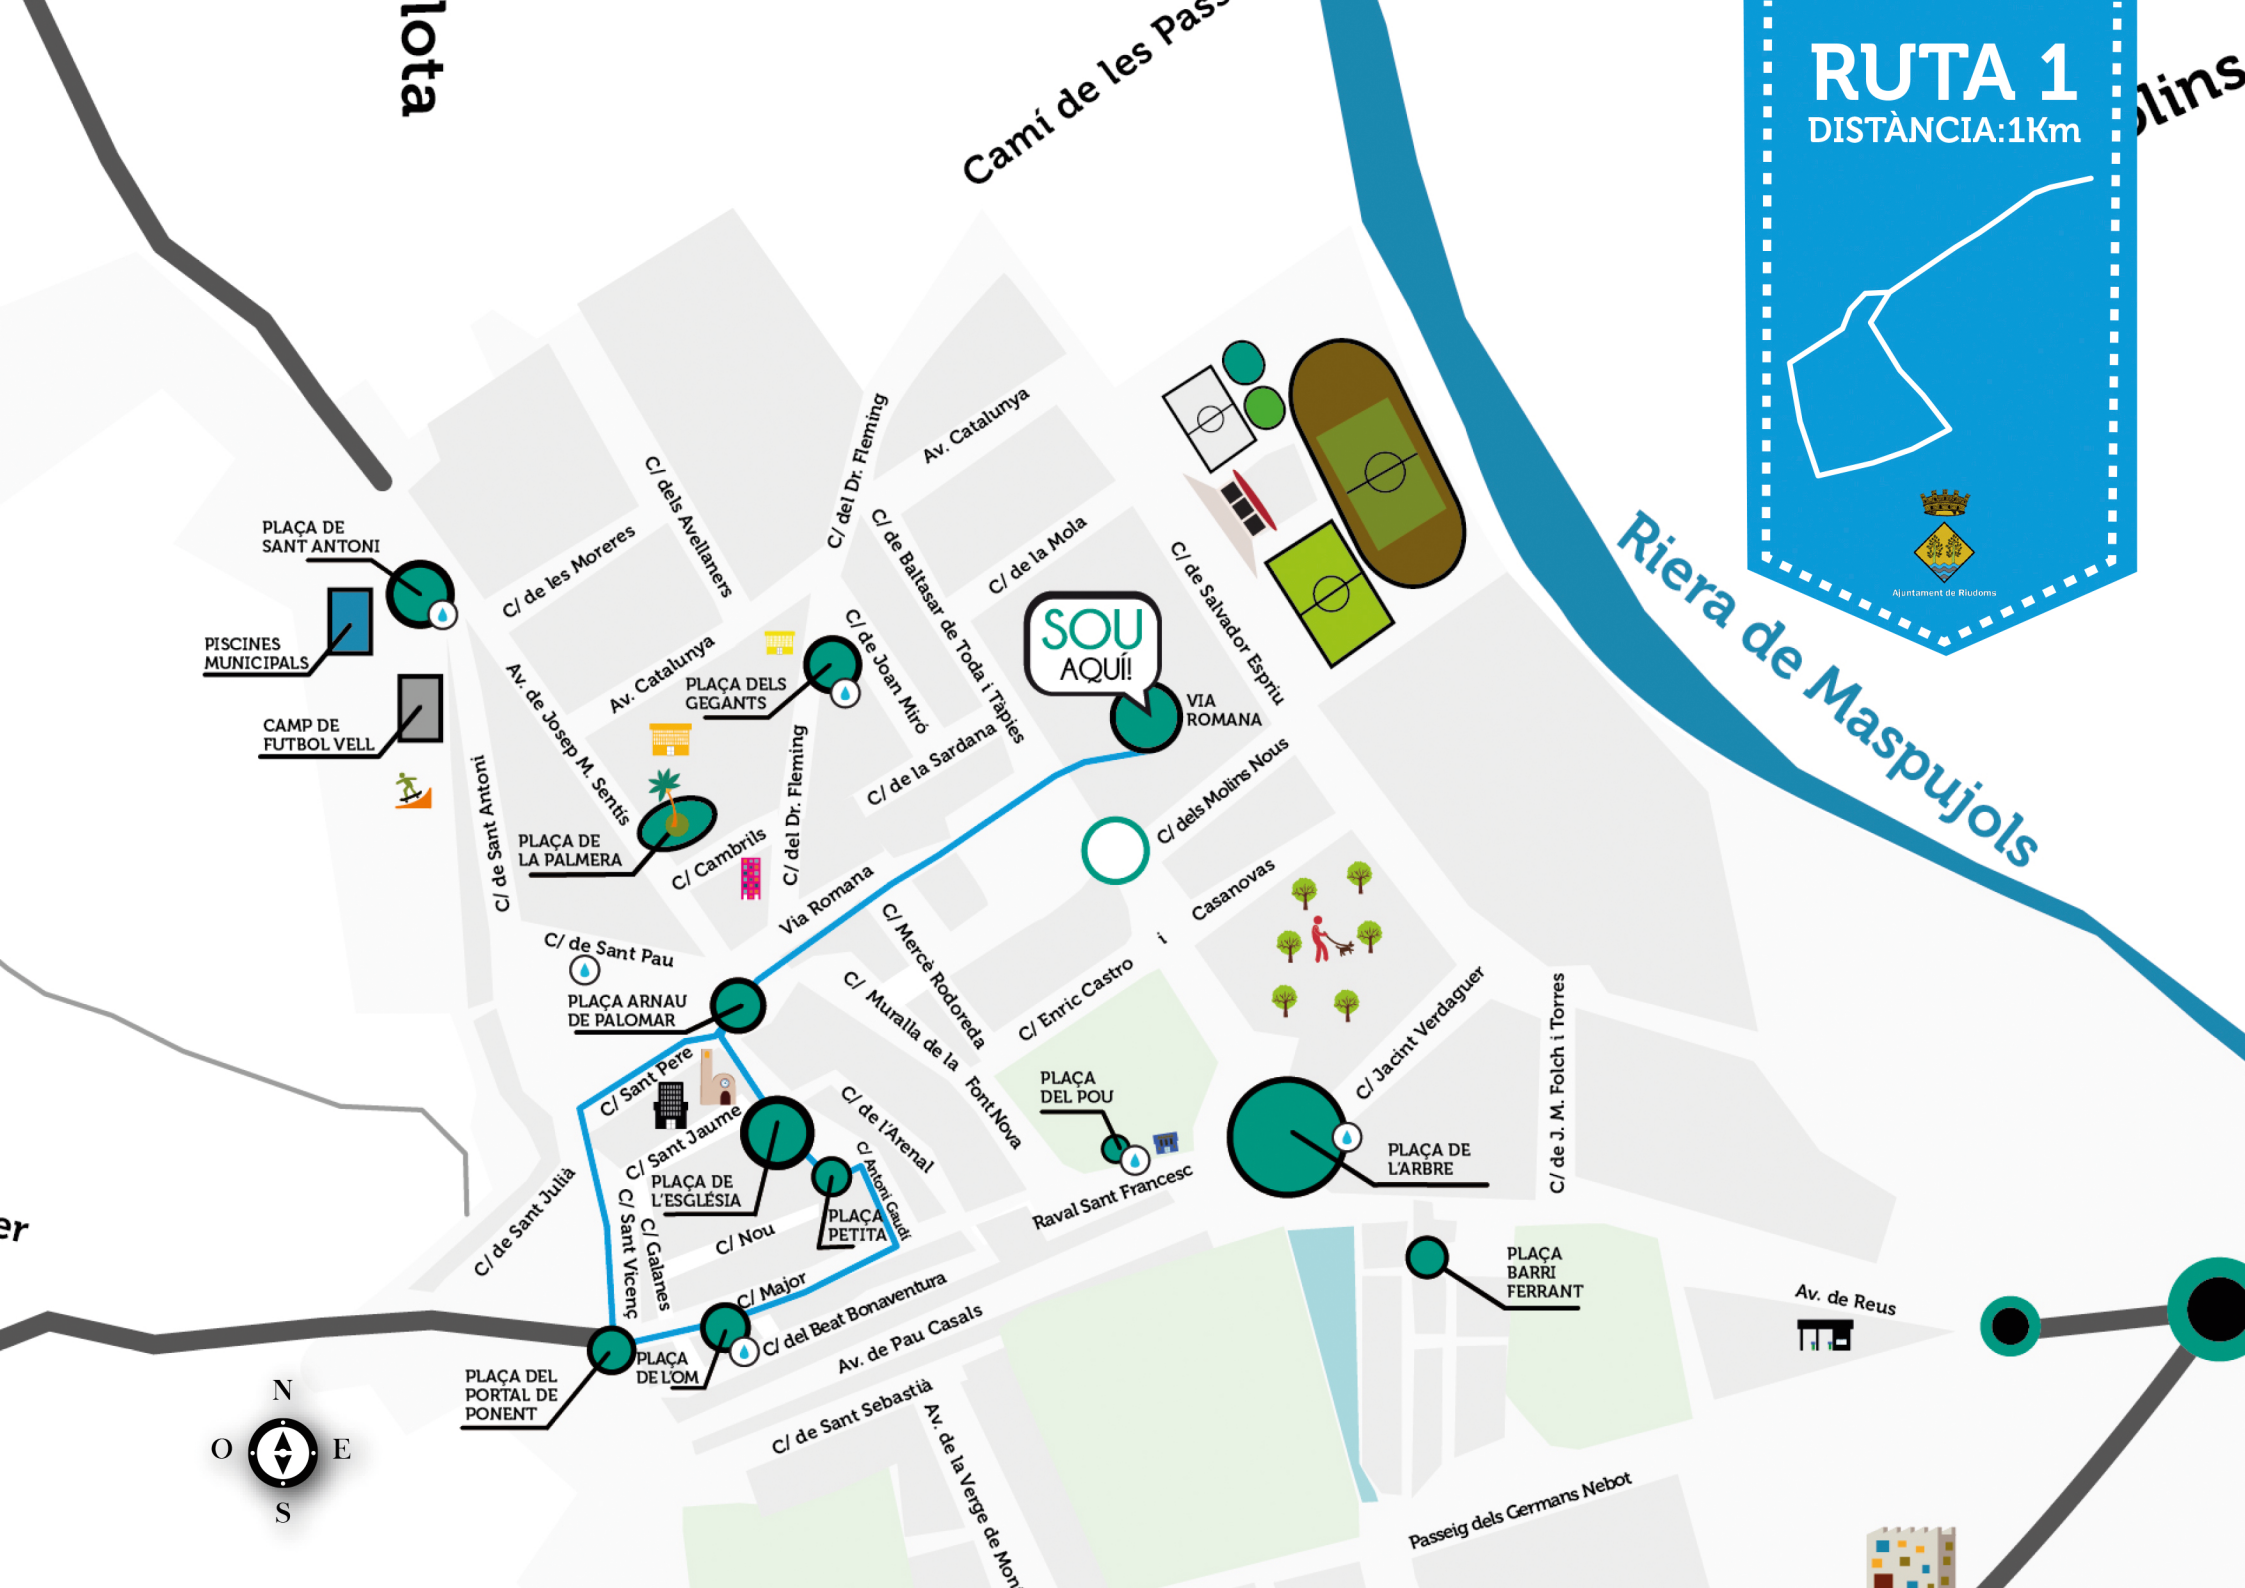

RUTA 1

DISTÀNCIA: 1Km

Riera de Maspujols

Camí de les Passadisses

lota

lins

SOU AQUI!